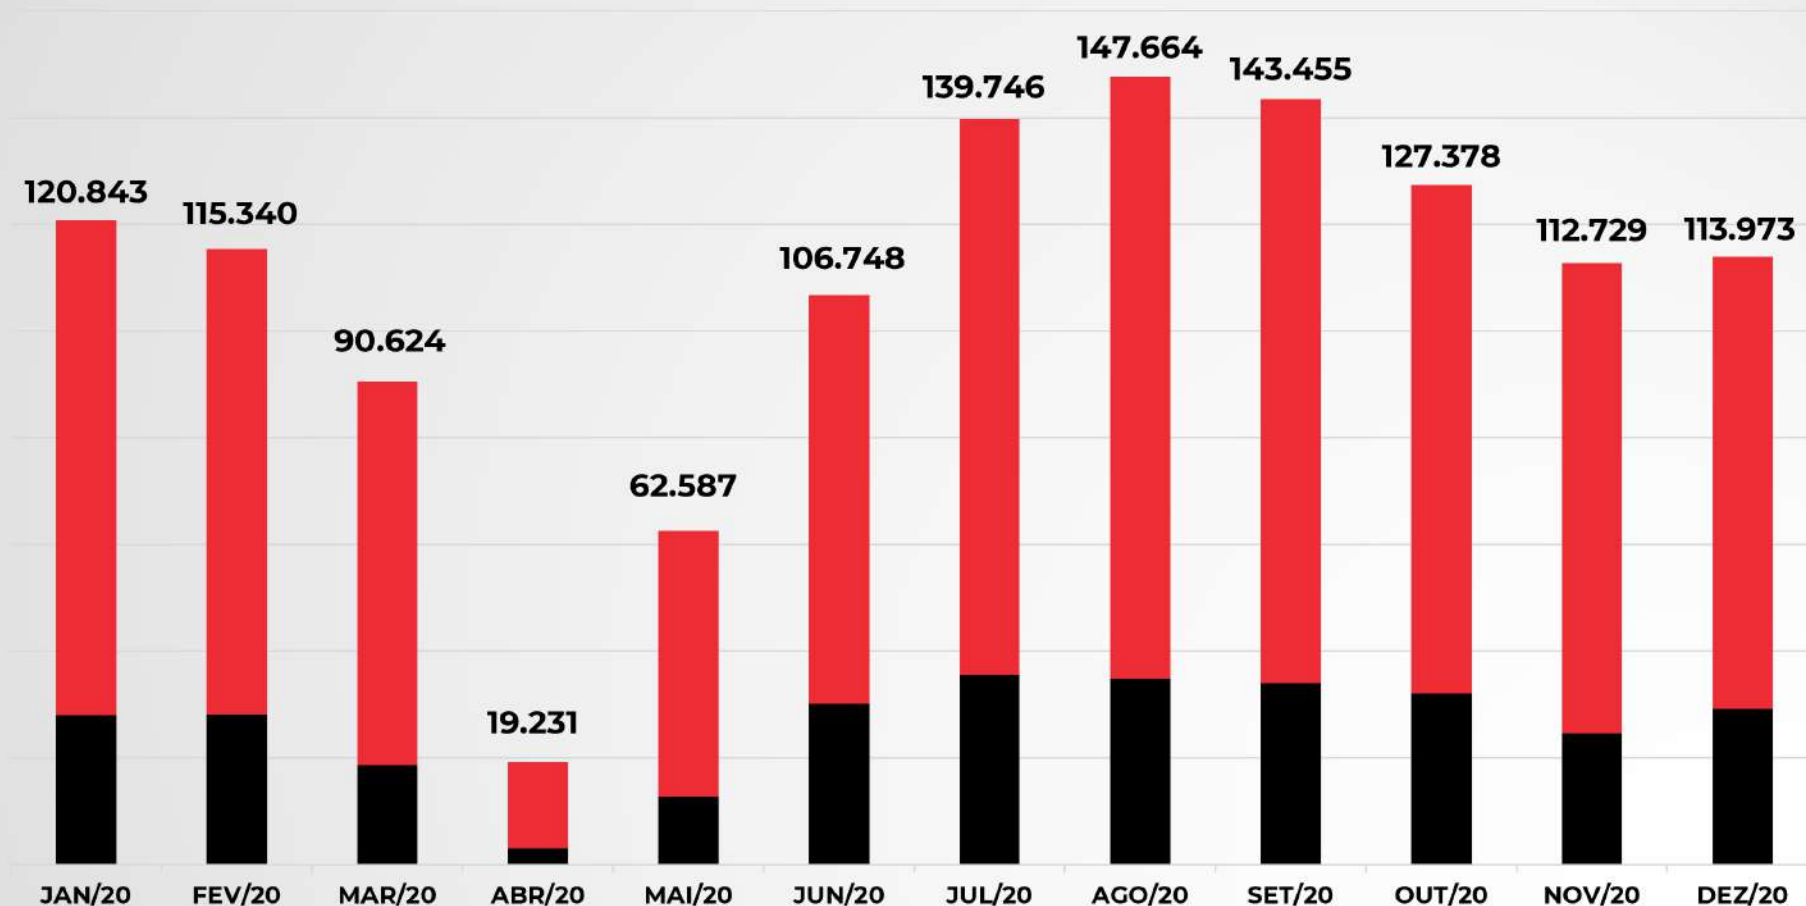

Processos Protocolados - 2020

■ Exigência

■ Deferidos

TOTAL DO ANO: 1.300.318